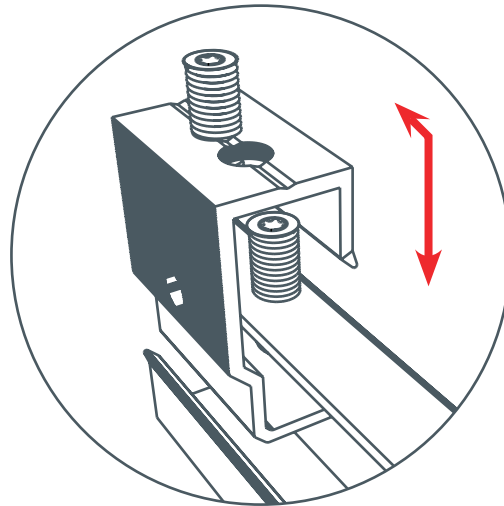

Gancio CX - L

Gancio per l' ancoraggio di pannelli sul profilo CX

Superficie zigrinata per permettere un inserimento più efficace nella staffa.

Checkered surface helps to reach a better insertion in the bracket.

CX - L hooke

Hook for anchoring panels on the CX profile

Punto fisso per bloccaggio/ sbloccaggio rapido del pannello

Fixed point for quick locking/unlocking of the panel

CX-L

Titolo/title: Profilo CX - L

Materiale/material: Alluminio

Legg/alloy: 6063 T66

Data/date: 01/09/23

Altezza/height: 50mm

Base/base: 25 mm

Spessore/thickness: 2,45 mm