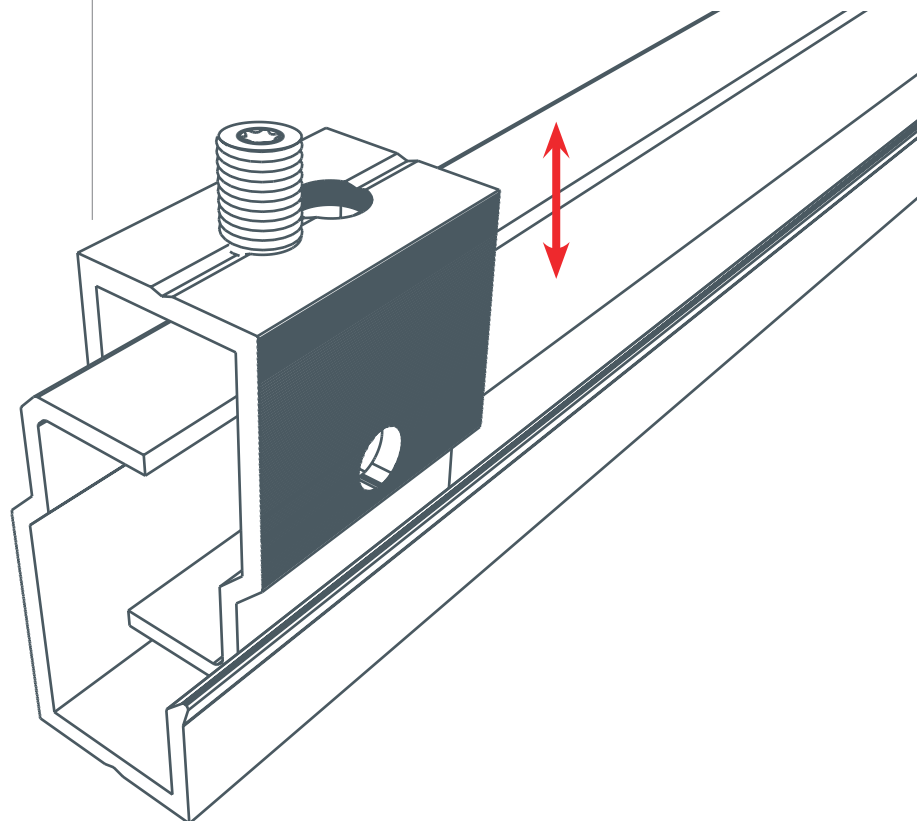

Gancio CX - L

Gancio per l' ancoraggio di pannelli sul profilo CX

Superficie zigrinata per permettere un inserimento più efficace nella staffa.

Checkered surface helps to reach a better insertion in the bracket.

CX - L hooke

Hook for anchoring panels on the CX profile

Punto fisso per bloccaggio/ sbloccaggio rapido del pannello

Fixed point for quick locking/unlocking of the panel

CX-L

Titolo/title: Profilo CX - L

Materiale/material: Alluminio

Legg/alloy: 6063 T66

Data/date: 01/09/23

Altezza/height: 50mm

Base/base: 25 mm

Spessore/thickness: 2,45 mm