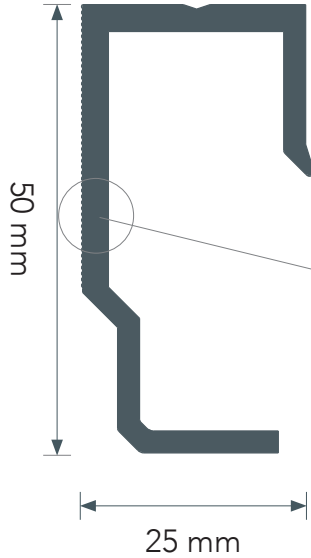

Gancio CX - L

Gancio per l' ancoraggio di pannelli sul profilo CX

Superficie zigrinata per permettere un inserimento più efficace nella staffa.

Checkered surface helps to reach a better insertion in the bracket.

CX - L hooke

Hook for anchoring panels on the CX profile

Punto fisso per bloccaggio/ sbloccaggio rapido del pannello

Fixed point for quick locking/unlocking of the panel

CX-L

Titolo/title: Profilo CX - L

Materiale/material: Alluminio

Legg/alloy: 6063 T66

Data/date: 01/09/23

Altezza/height: 50mm

Base/base: 25 mm

Spessore/thickness: 2,45 mm