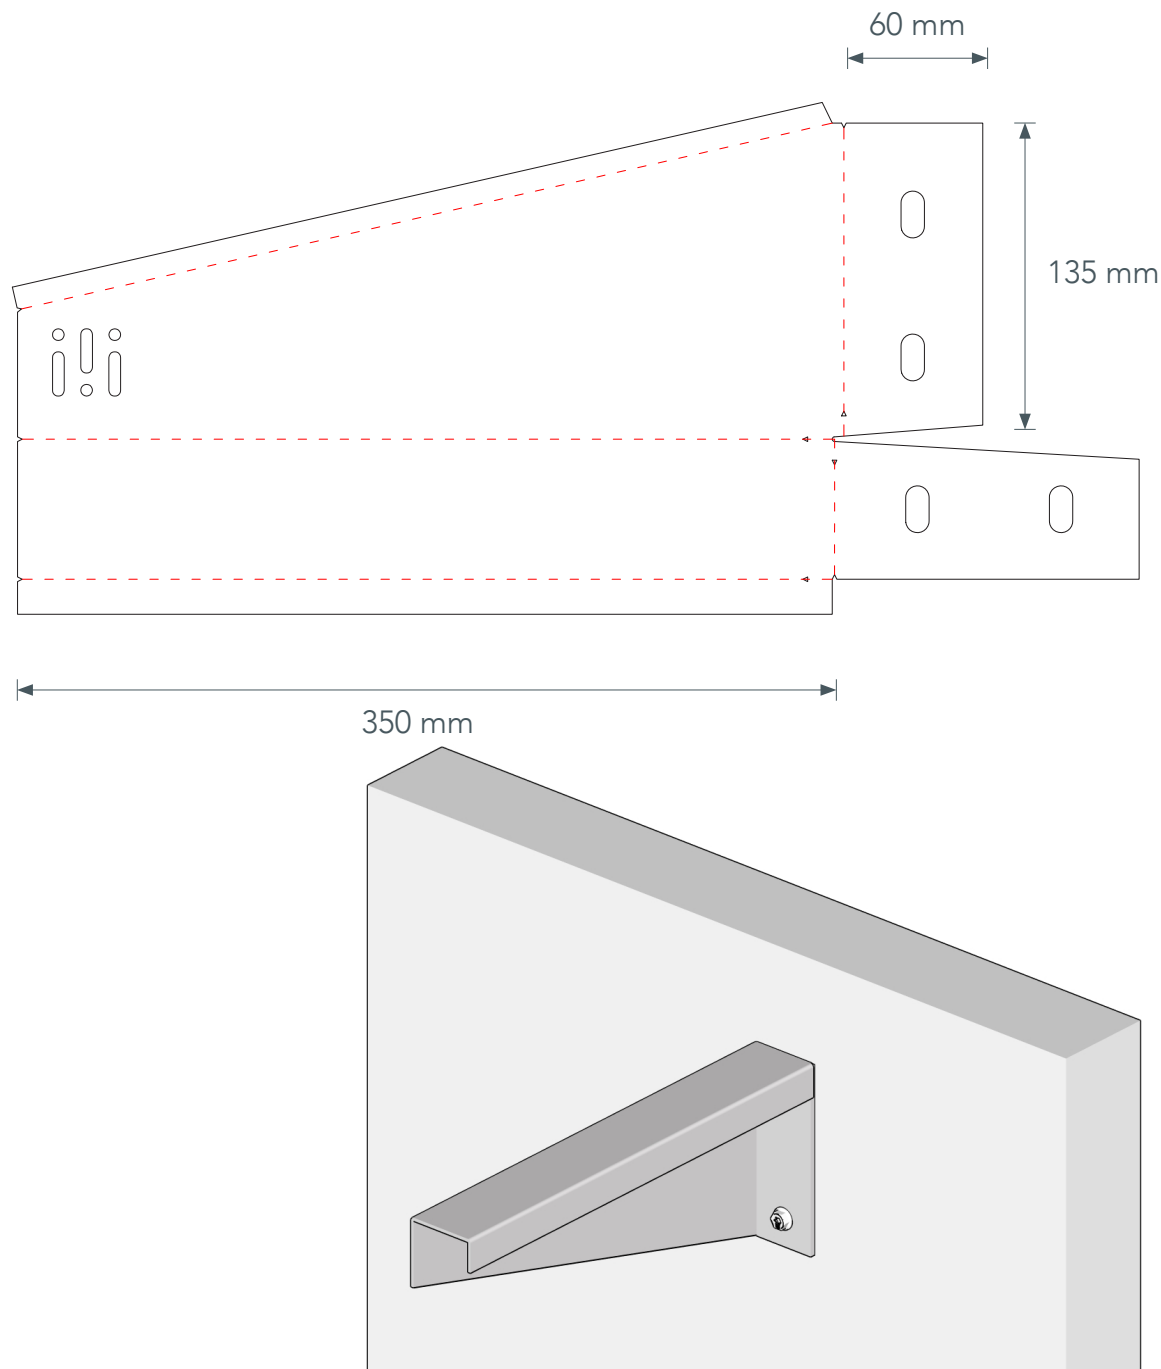

## Staffe speciali

Staffa ad "L" ricavata da pressopiegatura di alluminio, con lunghezza 350 mm.

## Special brackets

"L" shape bracket produced by press-formed aluminium, 350 mm length.

Titolo/title: Staffa speciale - 350 mm

Materiale/material: Alluminio

Data/date: 01/01/24

Altezza/height: 135

Base/base: 60 mm

Spessore/thickness: 3 mm