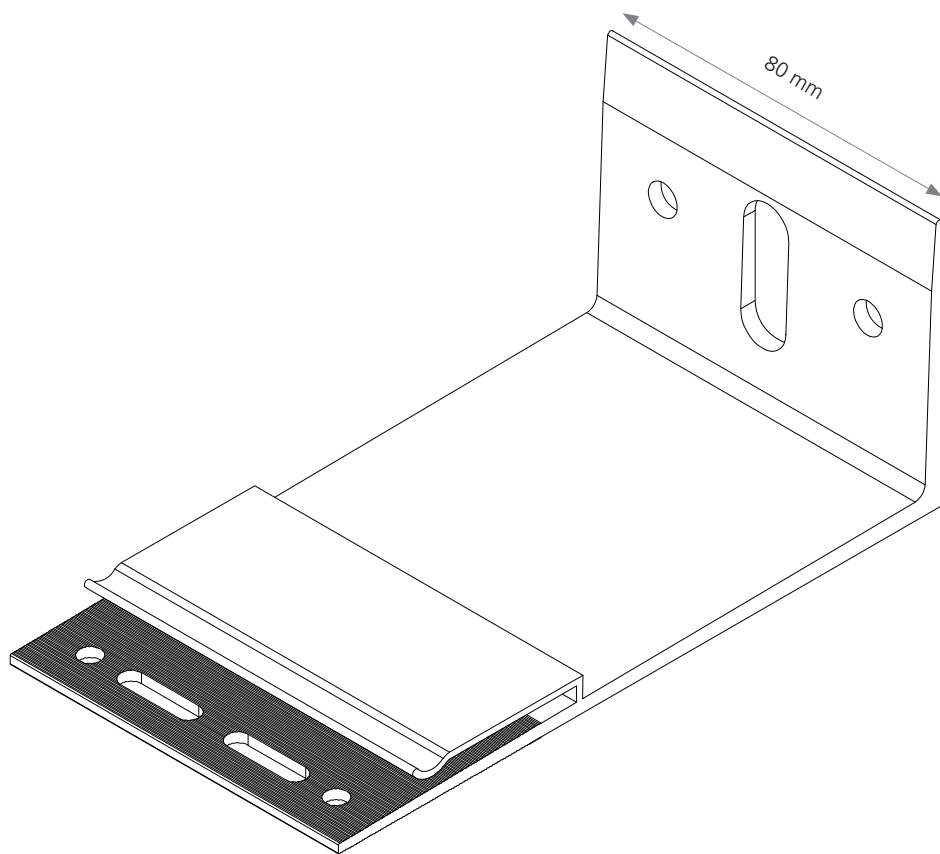

Staffa standard 120 mm

Staffa ad "L" ricavata da estrusione di alluminio, con lunghezza 120 mm.
Base sagomata predisposta per l'applicazione di thermostat.

Standard brackets 120 mm

"L" shape bracket produced by aluminium extrusion, 120 mm length.
Element ready to be combined with thermostat.

1
2
0

AL

TAVOLA

02

Titolo/title: Staffa AL 120

Data/date: 21/01/19

Materiale/material: alluminio

Altezza/height: 60 mm

Base/base: 80 mm

Profili applicabili/available profiles: T1 e L1

Range adattabilità

/adjustment :