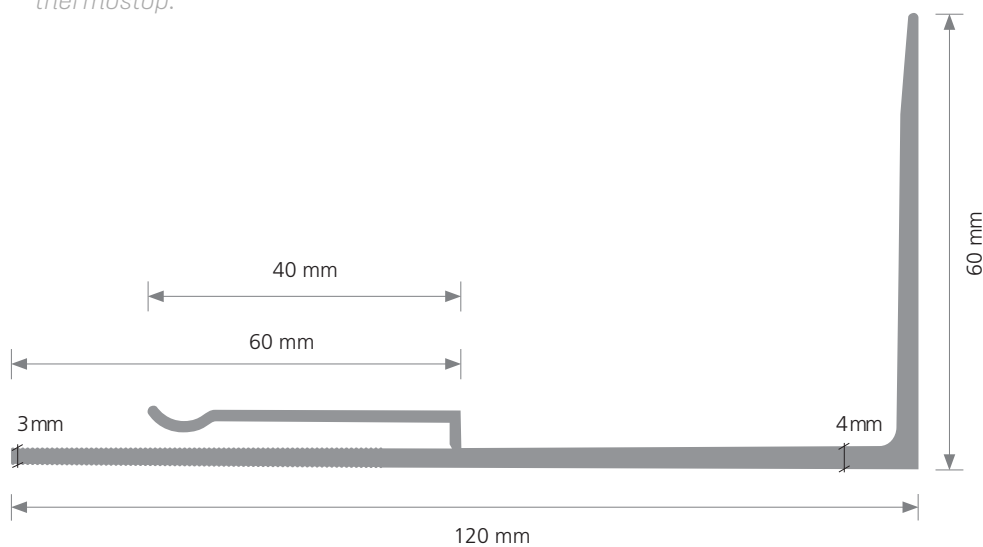

Staffa standard 120 mm

Staffa ad "L" ricavata da estrusione di alluminio, con lunghezza 120 mm.
Base sagomata predisposta per l'applicazione di thermostat.

Standard brackets 120 mm

"L" shape bracket produced by aluminium extrusion, 120 mm length.
Element ready to be combined with thermostat.

1
2
0

AL

TAVOLA

02

Titolo/title: Staffa AL 120

Data/date: 21/01/19

Materiale/material: alluminio

Altezza/height: 60 mm

Base/base: 80 mm

Profili applicabili/available profiles: T1 e L1

Range adattabilità

/adjustment :