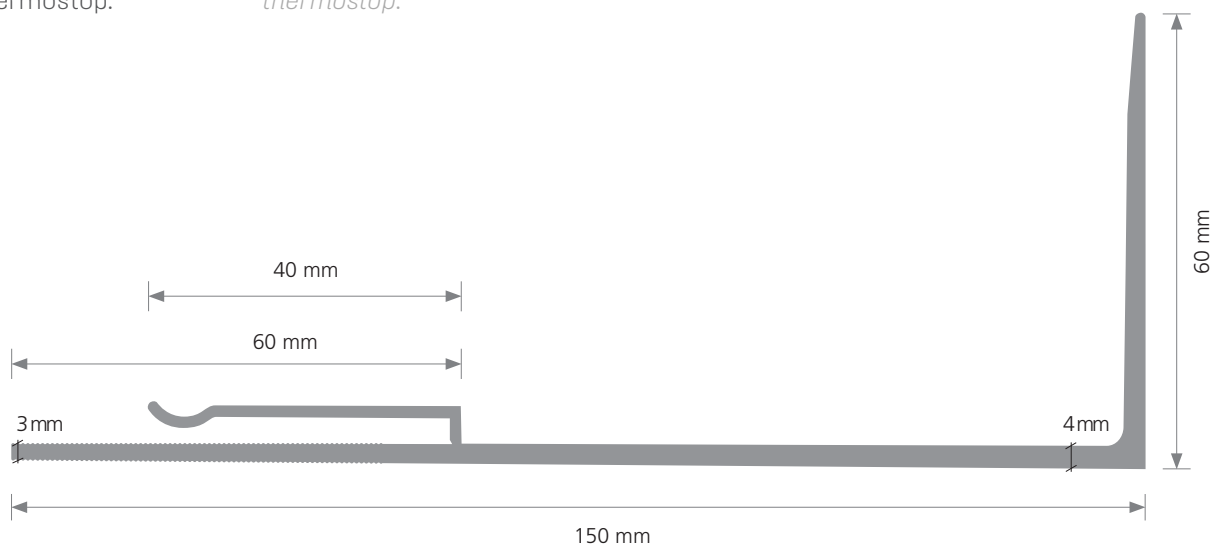

## Staffa standard 150 mm

Staffa ad "L" ricavata da estrusione di alluminio, con lunghezza 150 mm.  
Base sagomata predisposta per l'applicazione di thermostat.

## Standard brackets 150 mm

"L" shape bracket produced by aluminium extrusion, 150 mm length.  
Element ready to be combined with thermostat.

150

AL

TAVOLA

03

Titolo/title: Staffa AL 150

Data/date: 21/01/19

Materiale/material: alluminio

Altezza/height: 60 mm

Base/base: 80 mm

Profili applicabili/available profiles: T1 e L1

Range adattibilità

/adjustment: