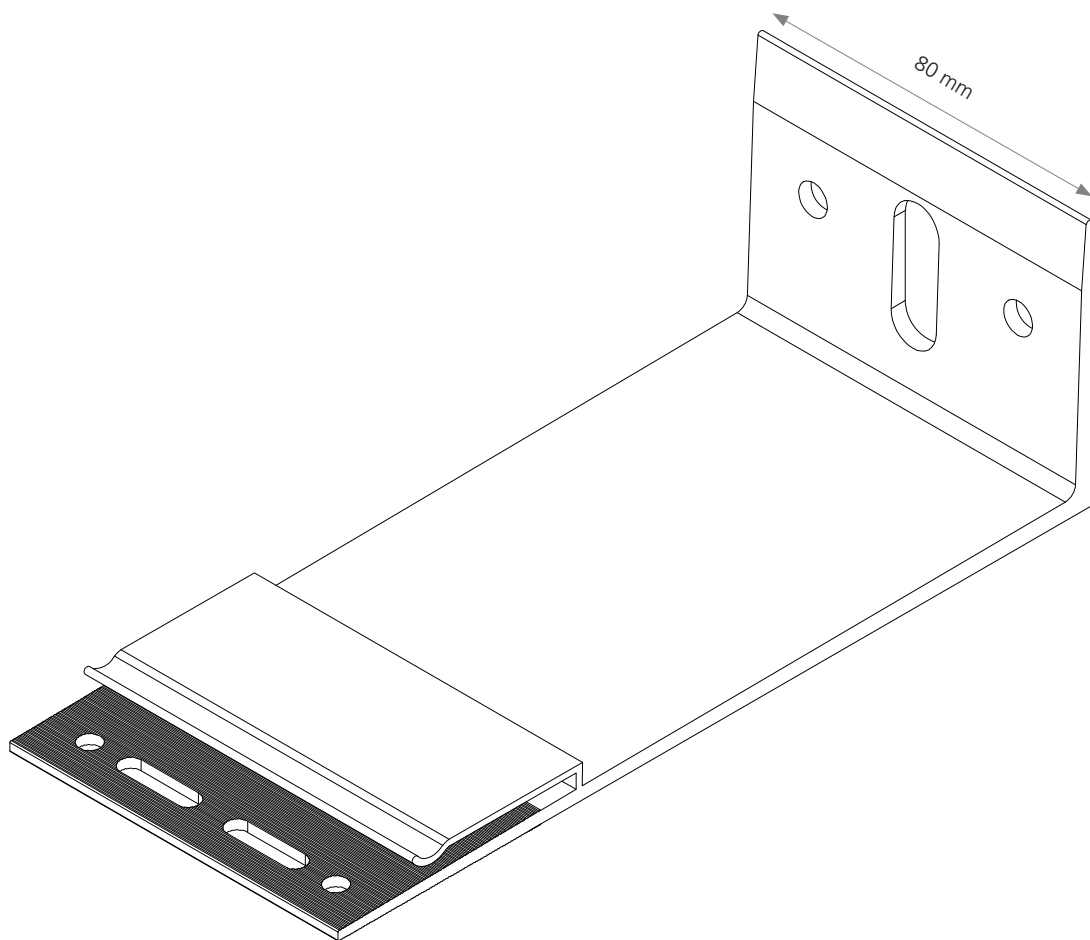

## Staffa standard 150 mm

Staffa ad "L" ricavata da estrusione di alluminio, con lunghezza 150 mm.  
Base sagomata predisposta per l'applicazione di thermostat.

## Standard brackets 150 mm

"L" shape bracket produced by aluminium extrusion, 150 mm length.  
Element ready to be combined with thermostat.

150

AL

TAVOLA

03

Titolo/title: Staffa AL 150

Data/date: 21/01/19

Materiale/material: alluminio

Altezza/height: 60 mm

Base/base: 80 mm

Profili applicabili/available profiles: T1 e L1

Range adattibilità

/adjustment: