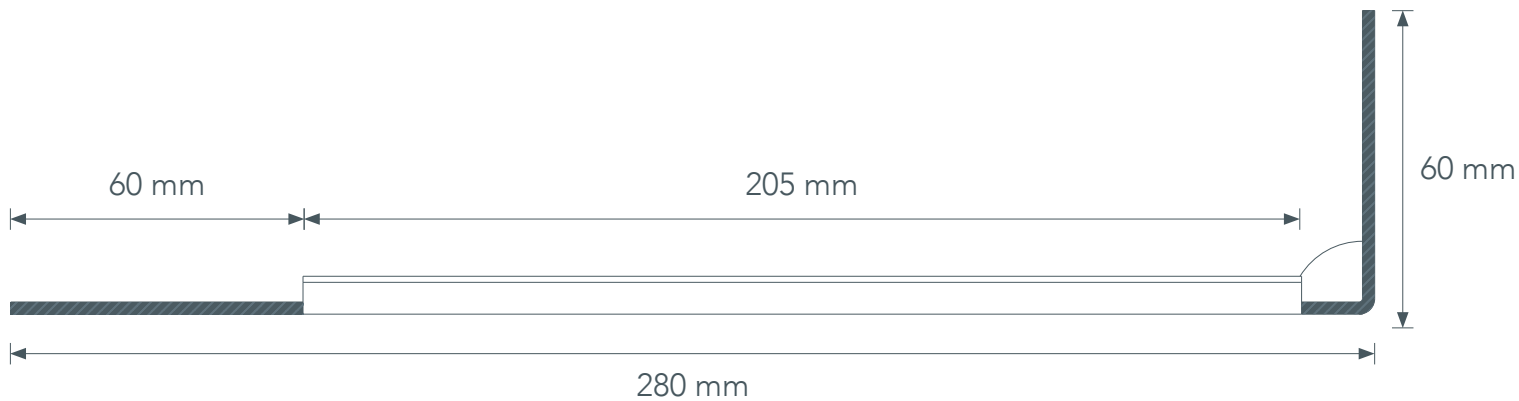

## Staffa premium 280 mm

Staffa ad "L" ricavata da stampaggio di acciaio inox, con lunghezza 280 mm. Base sagomata predisposta per l'applicazione di thermostat.

## Premium brackets 280 mm

"L" shape bracket produced by stainless steel molding, 280 mm length. Element ready to be combined with thermostat.

**Titolo/title:** Staffa IX 280

**Materiale/material:** Acciaio inox

**Legha/alloy:** AISI 304

**Data/date:** 13/08/20

**Altezza/height:** 60 mm

**Base/base:** 80mm

**Spessore/thickness:** 2,5 mm

**Profili applicabili/available profiles:** L1 e T1

**Range adattabilità/adjustment:**

290mm/  
320 mm