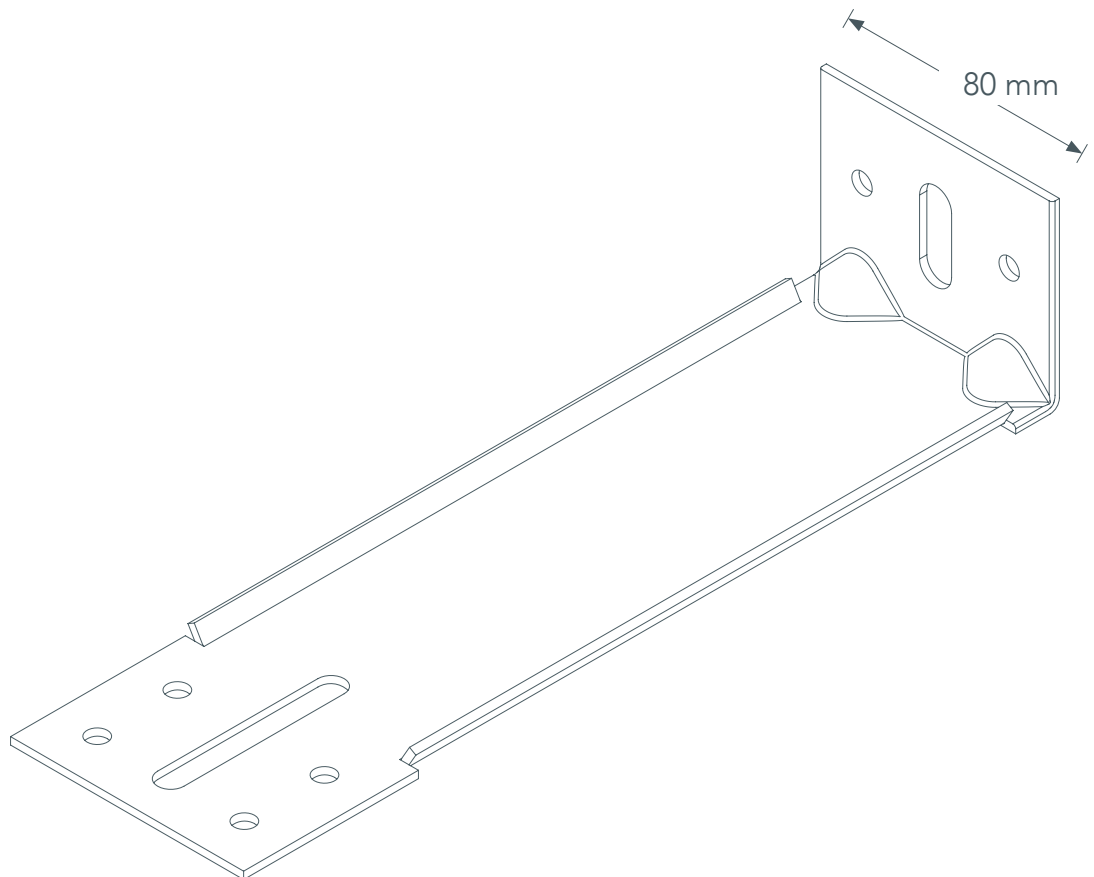

## Staffa premium 280 mm

Staffa ad "L" ricavata da stampaggio di acciaio inox, con lunghezza 280 mm. Base sagomata predisposta per l'applicazione di thermostat.

## Premium brackets 280 mm

"L" shape bracket produced by stainless steel molding, 280 mm length. Element ready to be combined with thermostat.

**Titolo/title:** Staffa IX 280

**Materiale/material:** Acciaio inox

**Legha/alloy:** AISI 304

**Data/date:** 13/08/20

**Altezza/height:** 60 mm

**Base/base:** 80mm

**Spessore/thickness:** 2,5 mm

**Profili applicabili/available profiles:** L1 e T1

**Range adattabilità/adjustment:**

290mm/  
320 mm