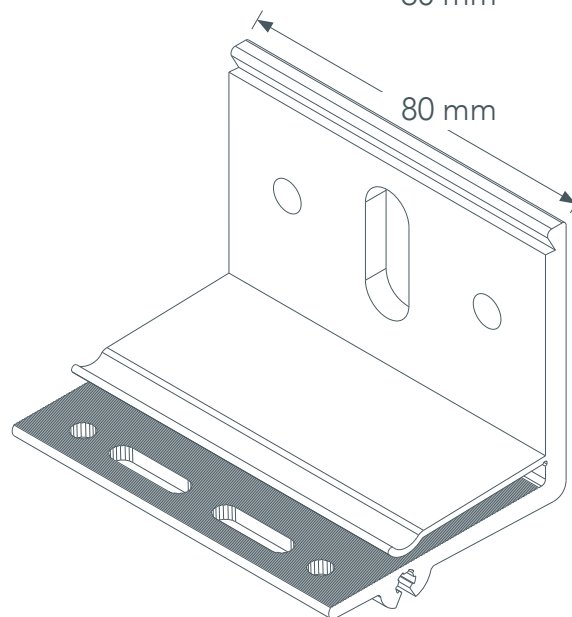

## Staffa standard 60 mm

Staffa ad "L" ricavata da estrusione di alluminio, con lunghezza 60 mm. Base sagomata predisposta per l'applicazione di thermostat.

## Standard brackets 60 mm

"L" shape bracket produced by aluminium extrusion, 60 mm length. Element ready to be combined with thermostat.

Titolo/title: Staffa ALX 60

Materiale/material: Alluminio

Lega/alloy: 6063 T66

Data/date: 13/08/20

Altezza/height: 60 mm

Base/base: 80mm

Spessore/thickness: 5 mm

Profili applicabili/available profiles: L1 e T1

Range adattabilità/  
adjustment:

75 mm/  
105 mm