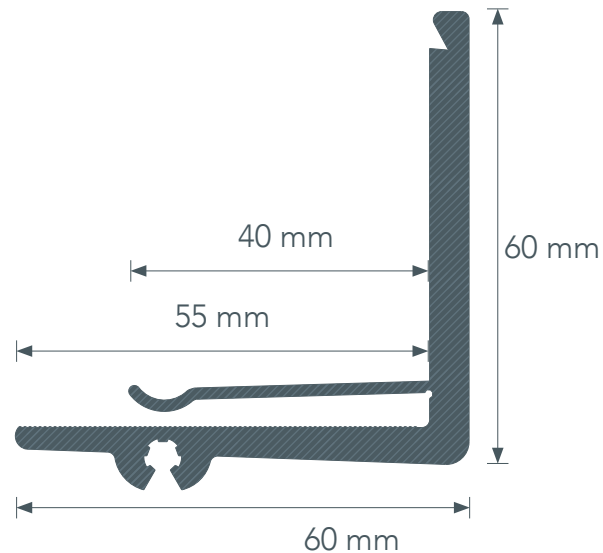

## Staffa standard 60 mm

Staffa ad "L" ricavata da estrusione di alluminio, con lunghezza 60 mm. Base sagomata predisposta per l'applicazione di thermostat.

## Standard brackets 60 mm

"L" shape bracket produced by aluminium extrusion, 60 mm length. Element ready to be combined with thermostat.

Titolo/title: Staffa ALX 60

Materiale/material: Alluminio

Lega/alloy: 6063 T66

Data/date: 13/08/20

Altezza/height: 60 mm

Base/base: 80mm

Spessore/thickness: 5 mm

Profili applicabili/available profiles: L1 e T1

Range adattabilità/  
adjustment:

75 mm/  
105 mm